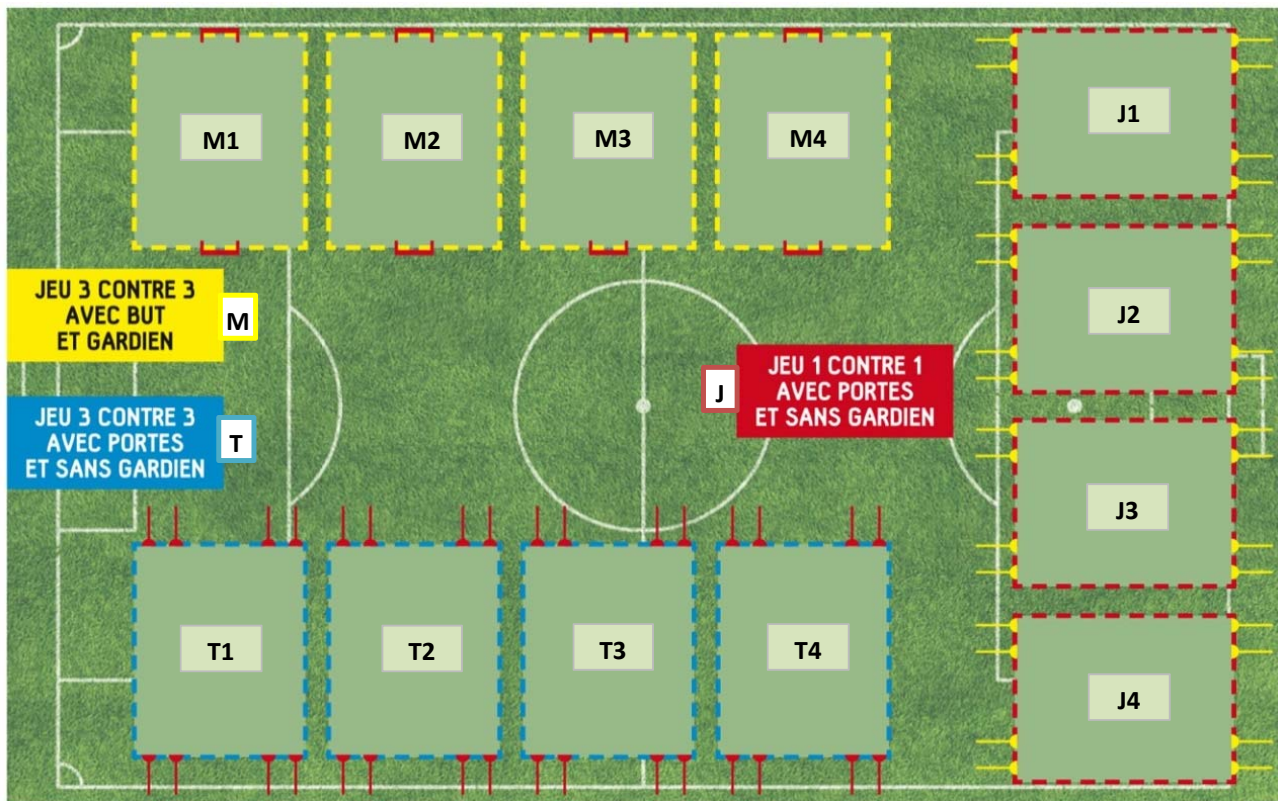

PLATEAU PLEIN AIR

FOOTBALL A 3 - Catégorie U6-U7

Organisation à 14 équipes

Type : 6 équipes - 4 équipes - 4 équipes

Niveau	Séquences		1	2	3	4	5	6
	Temps de jeu		6 min	6 min	6 min	6 min	6 min	6 min
Confirmé	1		T1	T2	M2	M1	J3	J3
	2		T1	T1	M3	M2	J2	J3
	3		T2	T3	M1	M1	J3	J2
	4		T2	T1	M3	M3	J1	J2
	5		T3	T3	M1	M2	J2	J1
	6		T3	T2	M2	M3	J1	J1
Eveil	7		M1	M1	J2	J1	T1	T1
	8		M1	M2	J1	J1	T2	T2
	9		M2	M1	J1	J2	T1	T2
	10		M2	M2	J2	J2	T2	T1
Découverte	11		J1	J1	T1	T1	M1	M1
	12		J1	J2	T2	T1	M2	M2
	13		J2	J1	T2	T2	M1	M2
	14		J2	J2	T1	T2	M2	M1