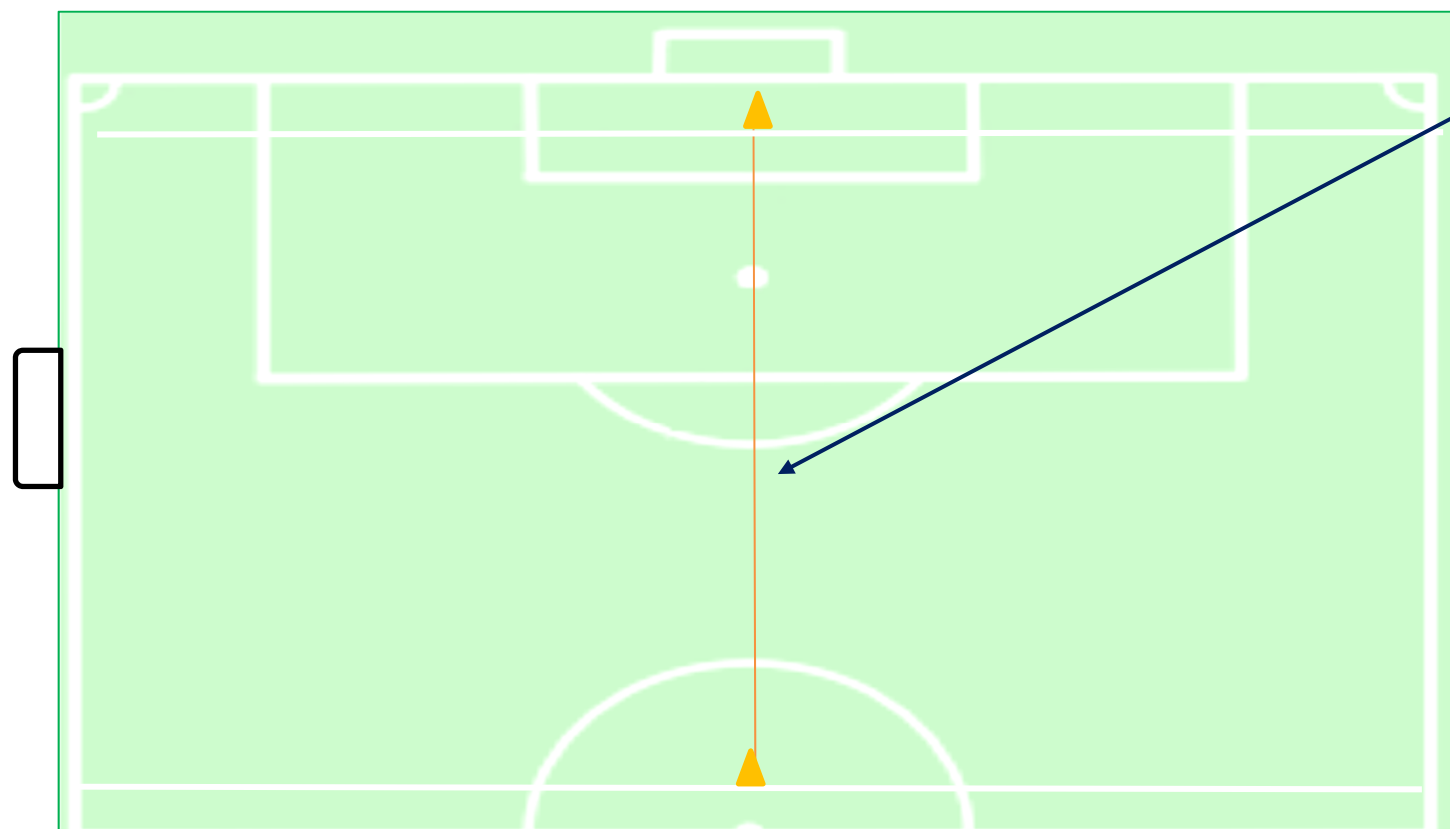

RECTIFICATIF U10/U11

ATTENTION CETTE REGLE N'APPARAÎT PAS SUR :
« LE CAHIER TECHNIQUE »

MISE EN ŒUVRE DE LA RÈGLE DU HORS JEU – LIGNE MÉDIANE

Ligne du hors
jeu située à la
ligne médiane

OBJECTIFS :

- Harmoniser les règles de pratique U11/U13
- Favoriser le jeu