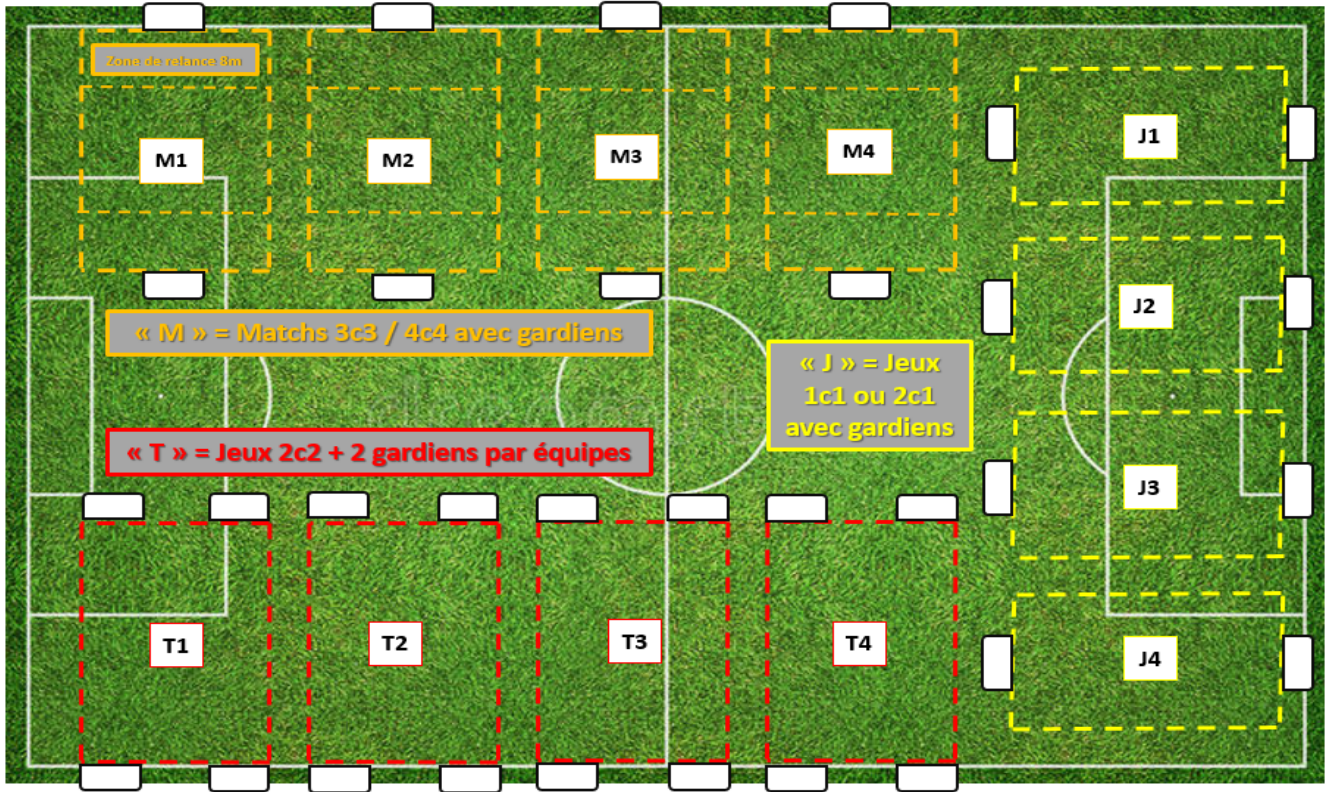

PLATEAU PLEIN AIR

FOOTBALL A 3 OU 4 (Avec gardien) - Catégorie U6-U7

Organisation à 14 équipes

Type : 6 équipes - 4 équipes - 4 équipes

Niveau	Séquences		1	2	3	4	5	6
	Temps de jeu		6 min	6 min	6 min	6 min	6 min	6 min
Confirmé	1		T1	T2	M2	M1	J3	J3
	2		T1	T1	M3	M2	J2	J3
	3		T2	T3	M1	M1	J3	J2
	4		T2	T1	M3	M3	J1	J2
	5		T3	T3	M1	M2	J2	J1
	6		T3	T2	M2	M3	J1	J1
Eveil	7		M1	M1	J2	J1	T1	T1
	8		M1	M2	J1	J1	T2	T2
	9		M2	M1	J1	J2	T1	T2
	10		M2	M2	J2	J2	T2	T1
Découverte	11		J1	J1	T1	T1	M1	M1
	12		J1	J2	T2	T1	M2	M2
	13		J2	J1	T2	T2	M1	M2
	14		J2	J2	T1	T2	M2	M1