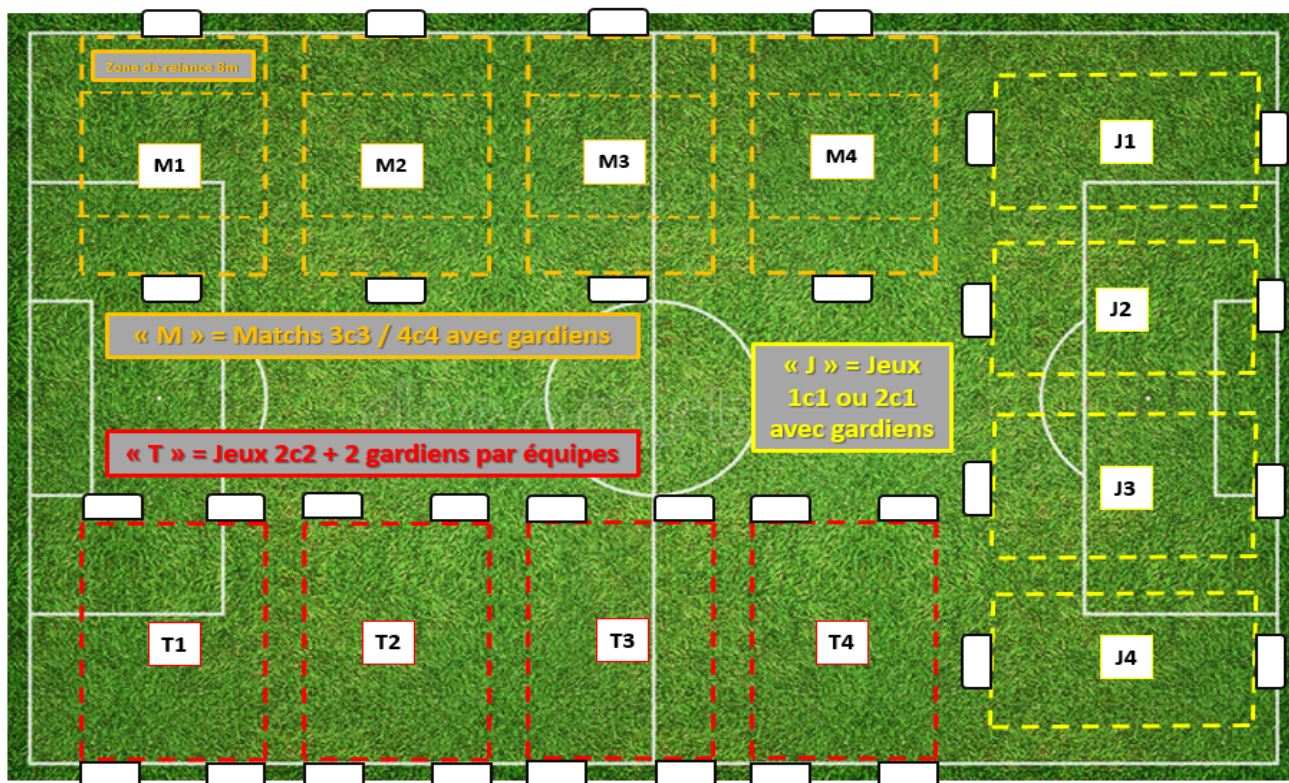

PLATEAU PLEIN AIR

FOOTBALL A 3 OU 4 (Avec gardien) - Catégorie U6-U7

Organisation à 16 équipes

Type : 6 équipes - 6 équipes - 4 équipes

Niveau	Séquences		1	2	3	4	5	6
	Temps de jeu		6 min	6 min	6 min	6 min	6 min	6 min
Confirmé	1		T1	T2	M2	M1	J3	J3
	2		T1	T1	M3	M2	J2	J3
	3		T2	T3	M1	M1	J3	J2
	4		T2	T1	M3	M3	J1	J2
	5		T3	T3	M1	M2	J2	J1
	6		T3	T2	M2	M3	J1	J1
Eveil	7		M1	M2	J3	J3	T2	T1
	8		M1	M1	J2	J3	T3	T2
	9		M2	M3	J3	J2	T1	T1
	10		M2	M1	J1	J2	T3	T3
	11		M3	M3	J2	J1	T1	T2
	12		M3	M2	J1	J1	T2	T3
Découverte	13		J1	J1	T1	T1	M1	M1
	14		J1	J2	T2	T1	M2	M2
	15		J2	J1	T2	T2	M1	M2
	16		J2	J2	T1	T2	M2	M1