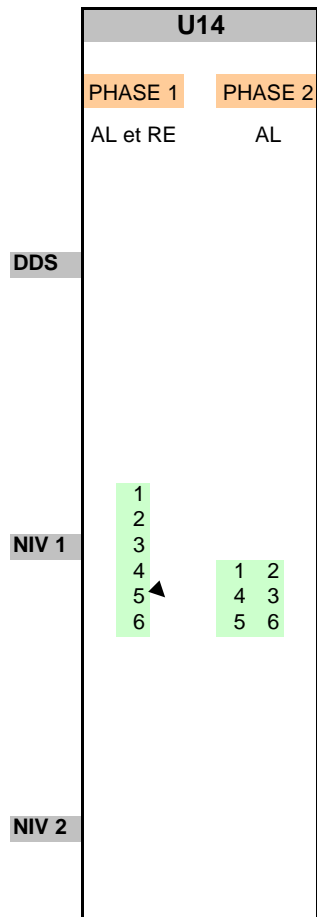

DISTRICT MONTEES ET DESCENTES CHAMPIONNATS JEUNES 2019 - 2020

NIV 2

NIV 3