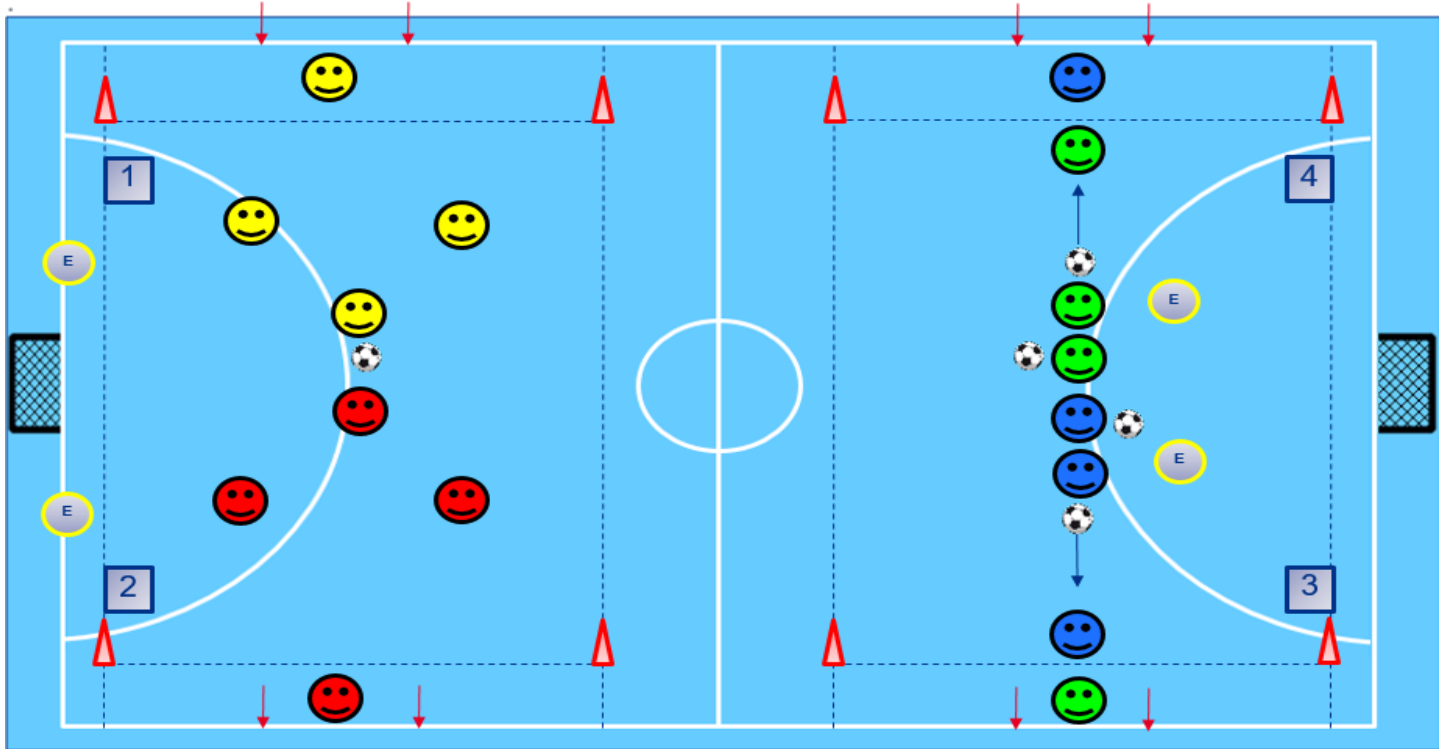

# PLATEAU ANIM'FUTSAL

A 3 OU 4 (Avec gardien) - Catégorie U6 à U9

**Organisation à 4 équipes**

Formule : match + atelier tir au but

Séquences		S1	S2	S3	S4
Temps de jeu		10 min	10 min	10 min	10 min
1		1	2	3	4
2		2	3	4	1
3		3	4	1	2
4		4	1	2	3