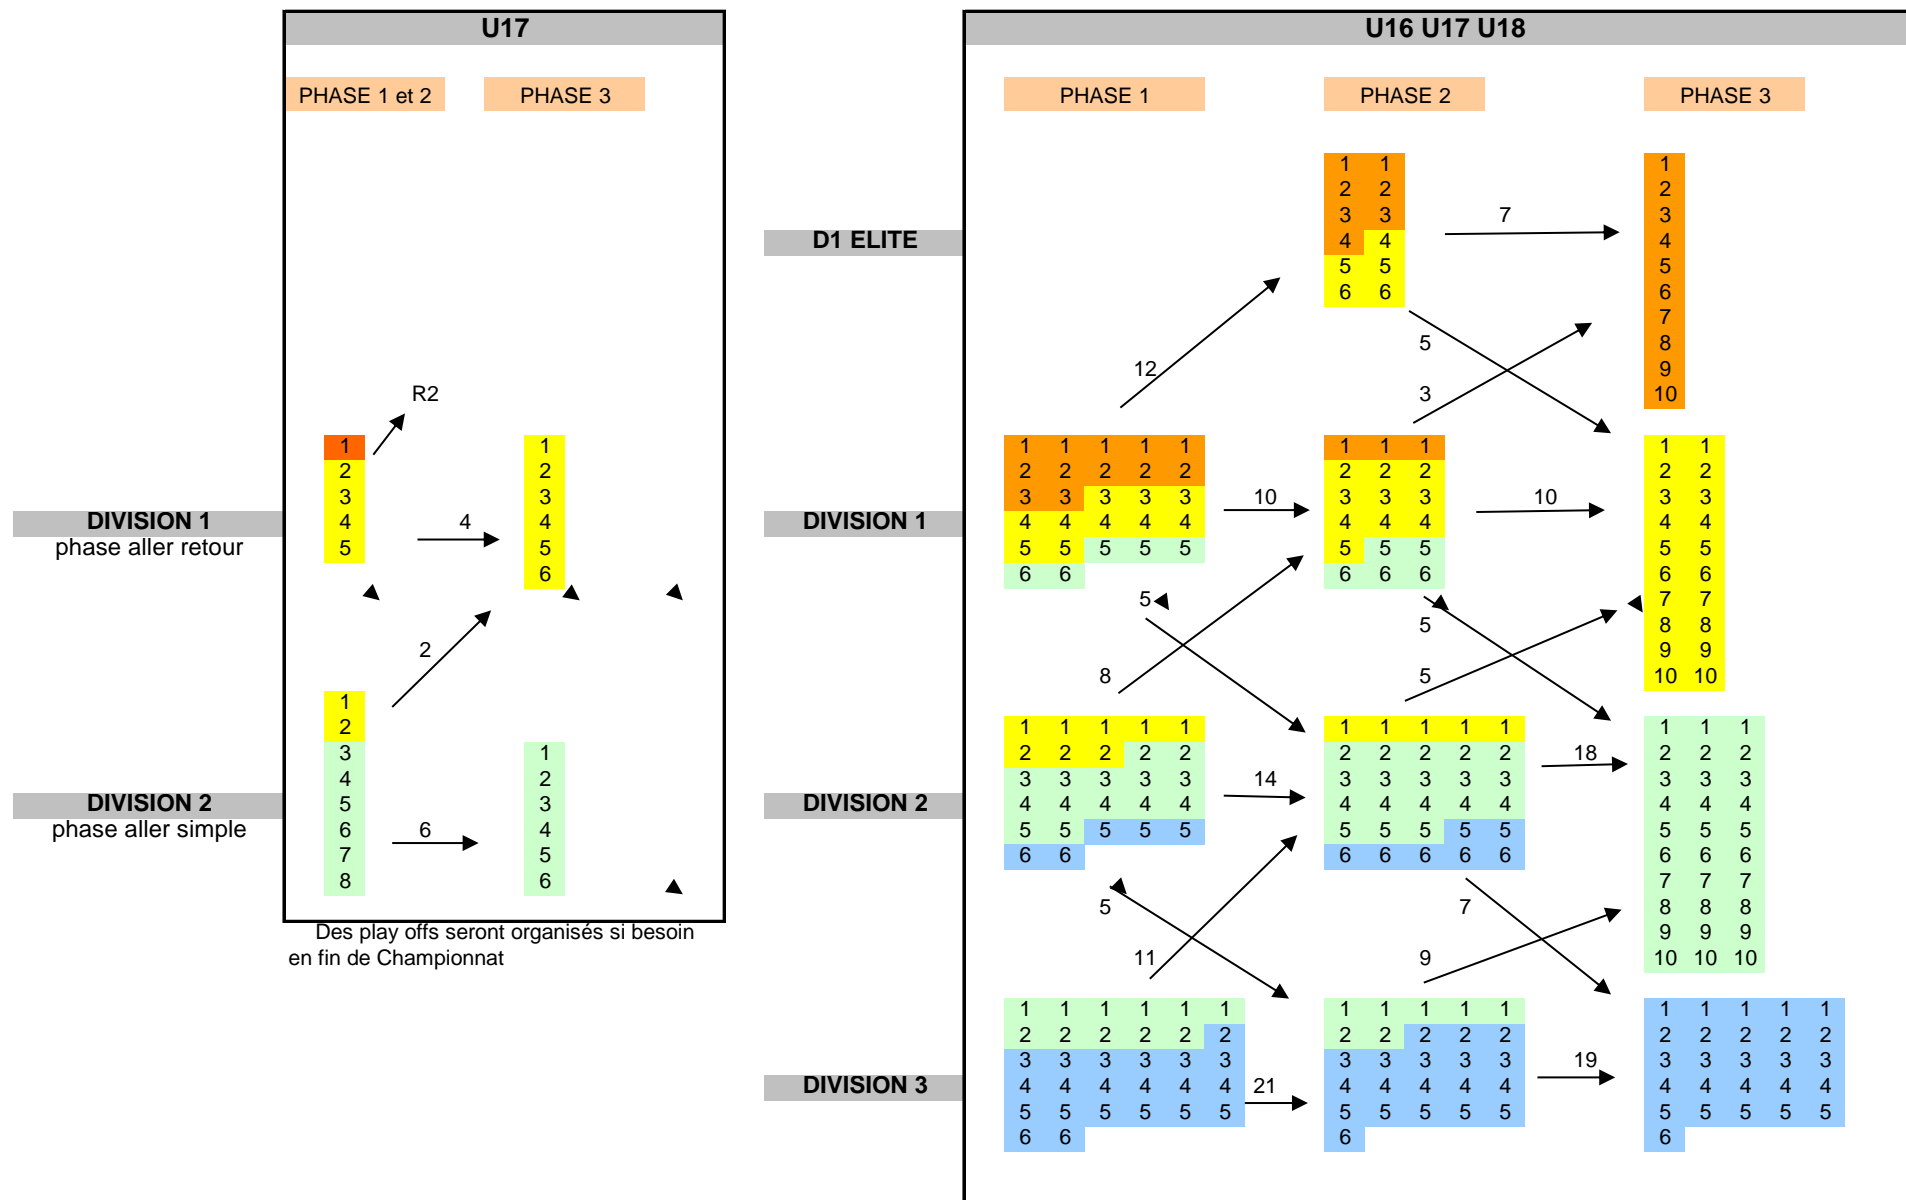

# ARCHITECTURE CHAMPIONNATS U17 U18 2021 - 2022

En ph3 la D3 sera en groupes de 10 ou 6(avec aller et retour) en fonction des engagements

L'ARCHITECTURE PEUT ETRE MODIFIEE EN FONCTION DES EVENEMENTS ET ENGAGEMENTS