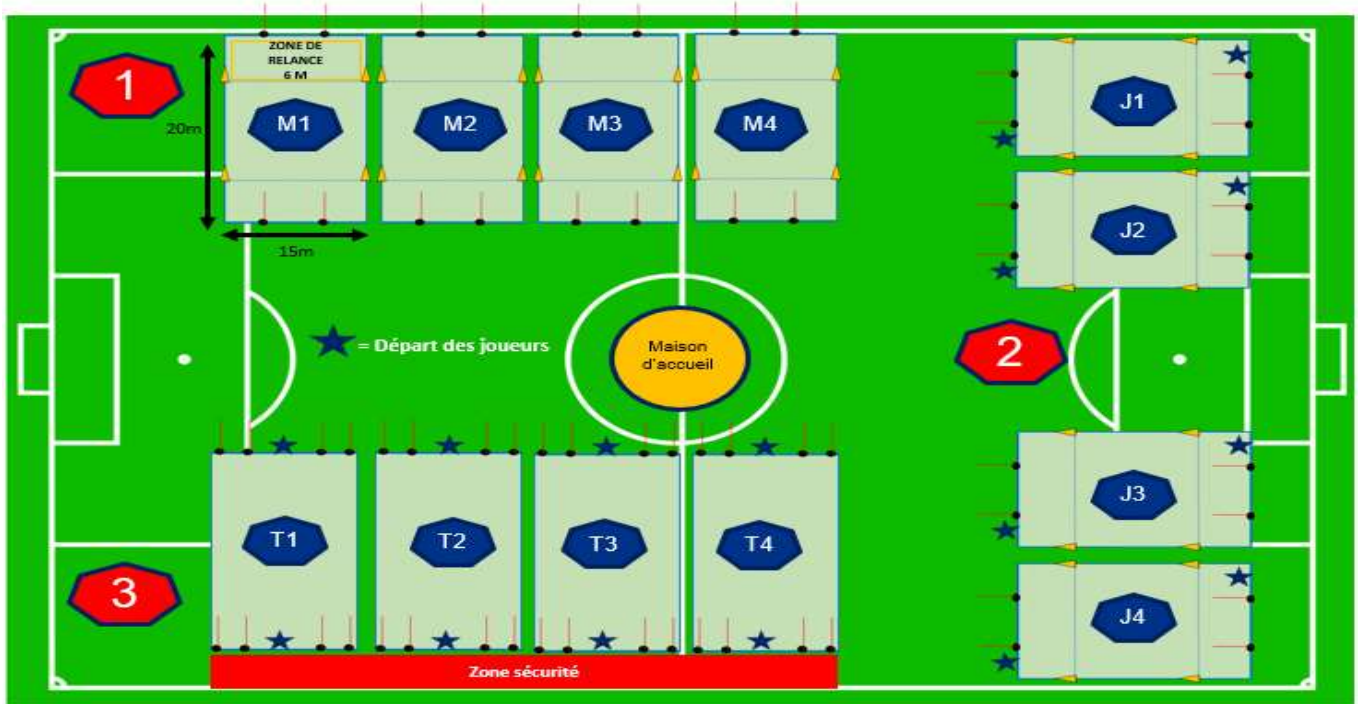

# PLATEAU PLEIN AIR

## FOOTBALL A 3 OU 4 (Avec gardien) - Catégorie U6-U7

### Organisation à 14 équipes

Type : 8 équipes - 6 équipes

- 1 Match 3 contre 3 ou 4 contre 4 « LE MATCH » = M Dimension de tous les terrains 20x15 m
- 2 1 joueur en conduite face au Gardien, départ en même temps un ballon par équipe « LE FACE A FACE » = « J »
- 3 1 contre 1 avec 2 portes à Attaquer et 2 portes à Défendre. Départ du ballon à tour de rôle (on rentre dans la porte en conduite) « DRIBBLE MOI SI TU PEUX » = « T »

Niveau	Séquences		1	2	3	4	5	6
	Temps de jeu		6 min	6 min	6 min	6 min	6 min	6 min
Confirmé ou Découverte	1		T1	T1	M1	M1	J1	J1
	2		T2	T1	M1	M2	J2	J2
	3		T2	T2	M2	M1	J1	J2
	4		T1	T2	M2	M2	J2	J1
	5		J1	J1	T1	T1	M1	M1
	6		J2	J1	T1	T2	M2	M2
	7		J1	J2	T2	T2	M2	M1
	8		J2	J2	T2	T1	M1	M2
Découverte ou Confirmé	9		M1	M1	J1	J1	T1	T1
	10		M1	M2	J2	J2	T2	T1
	11		M2	M1	J3	J2	T3	T2
	12		M2	M3	J1	J3	T2	T2
	13		M3	M3	J2	J1	T3	T3
	14		M3	M2	J3	J3	T1	T3