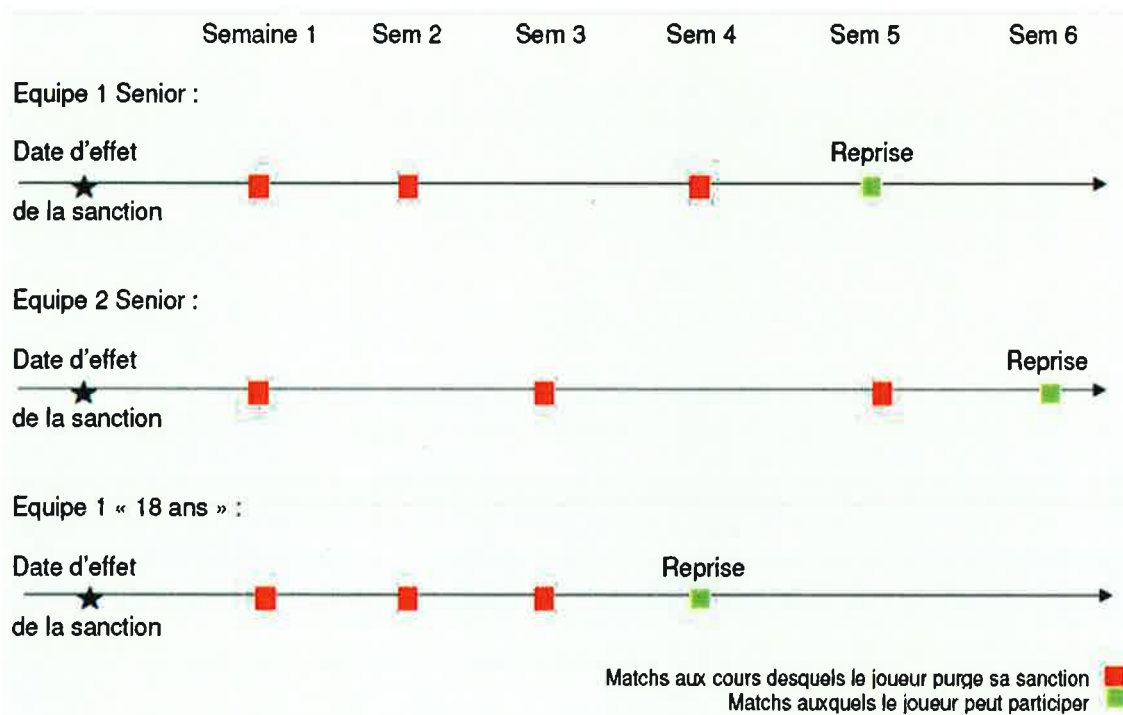

PURGE DES SANCTIONS

- Avant de reprendre la compétition avec n'importe quelle équipe de son club (équipe première, équipes inférieures, équipes d'une autre catégorie d'âge dans laquelle il est autorisé à participer) un joueur sanctionné doit vérifier que l'équipe avec laquelle il va participer, a effectivement joué un nombre de matches égal au nombre de matches de suspension. →→→

Joueur 18 ans ayant trois matchs de suspension ferme
S4 : Le joueur reprend en 18 ans
S5 : il peut poursuivre avec les 18 ans ou rejoindre l' équipe Seniors 1
mais ne peut pas être inscrit sur la FdM en Seniors 2
S6: il peut être inscrit sur la Fdm de l'une des 3 équipes