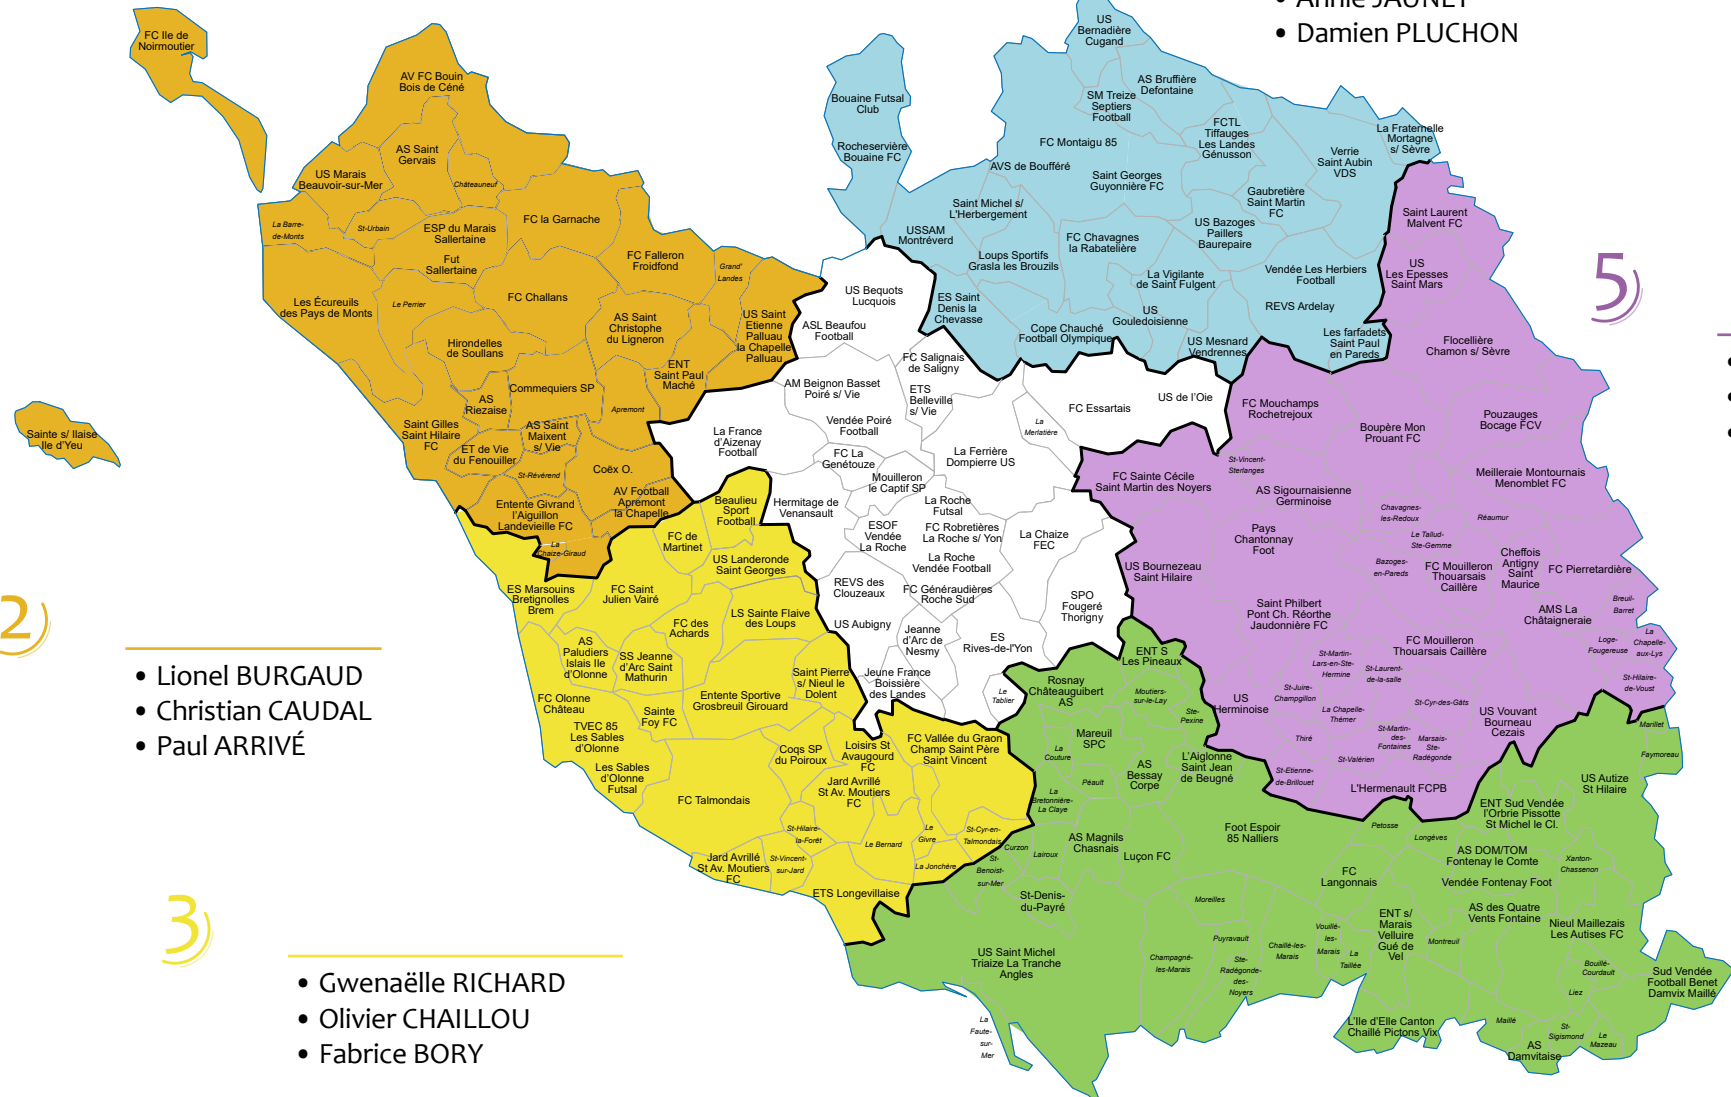

3)

- Gwenaëlle RICHARD
- Olivier CHAILLOU
- Fabrice BORY

4)

- Michel PELLETIER
- Mathieu DIEUMEGARD
- Claire POITERS PELLERIN BARDIN

CARTE DES SECTEURS ET RÉFÉRENTS ÉLUS

District de Vendée de Football

1) SECTEUR DE LA ROCHE-SUR-YON