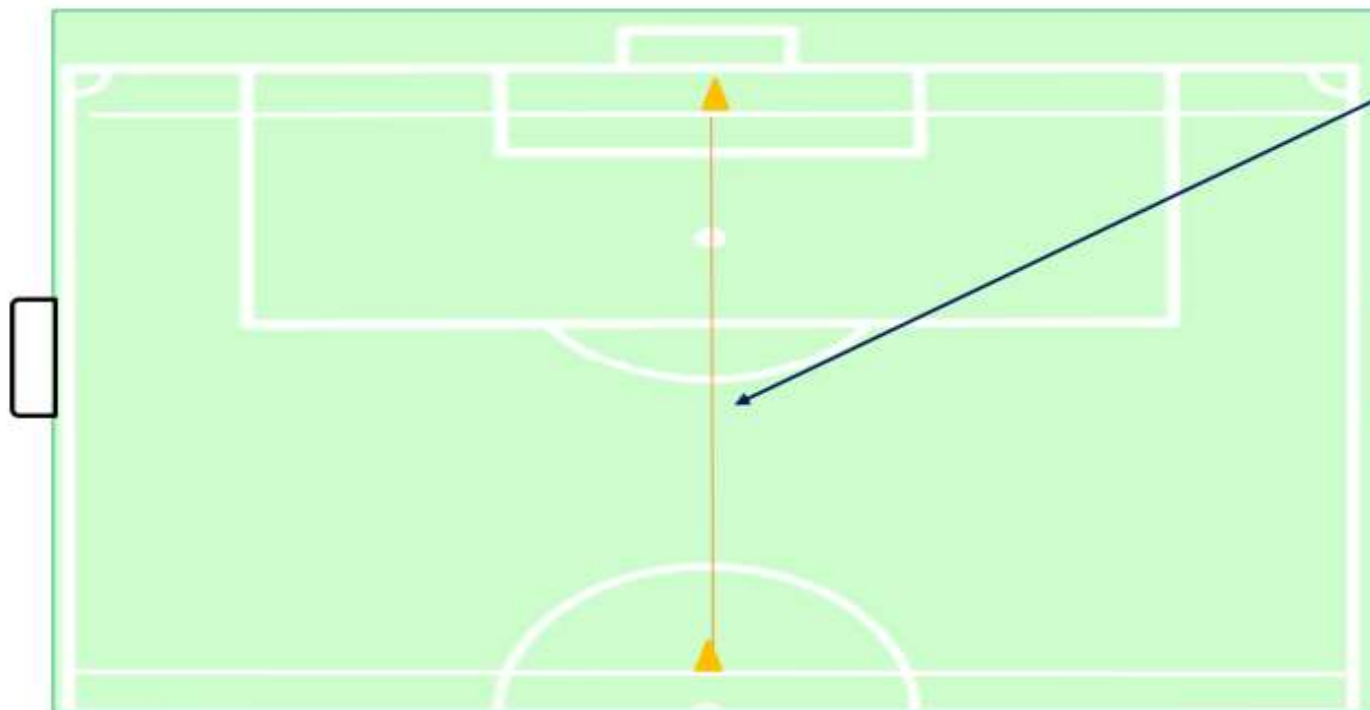

# RECTIFICATIF U10/U11

ATTENTION CETTE REGLE N'APPARAÎT PAS SUR :  
« LE CAHIER TECHNIQUE »

MISE EN ŒUVRE DE LA RÈGLE DU HORS JEU – LIGNE MÉDIANE

Ligne du hors  
jeu située à la  
ligne médiane