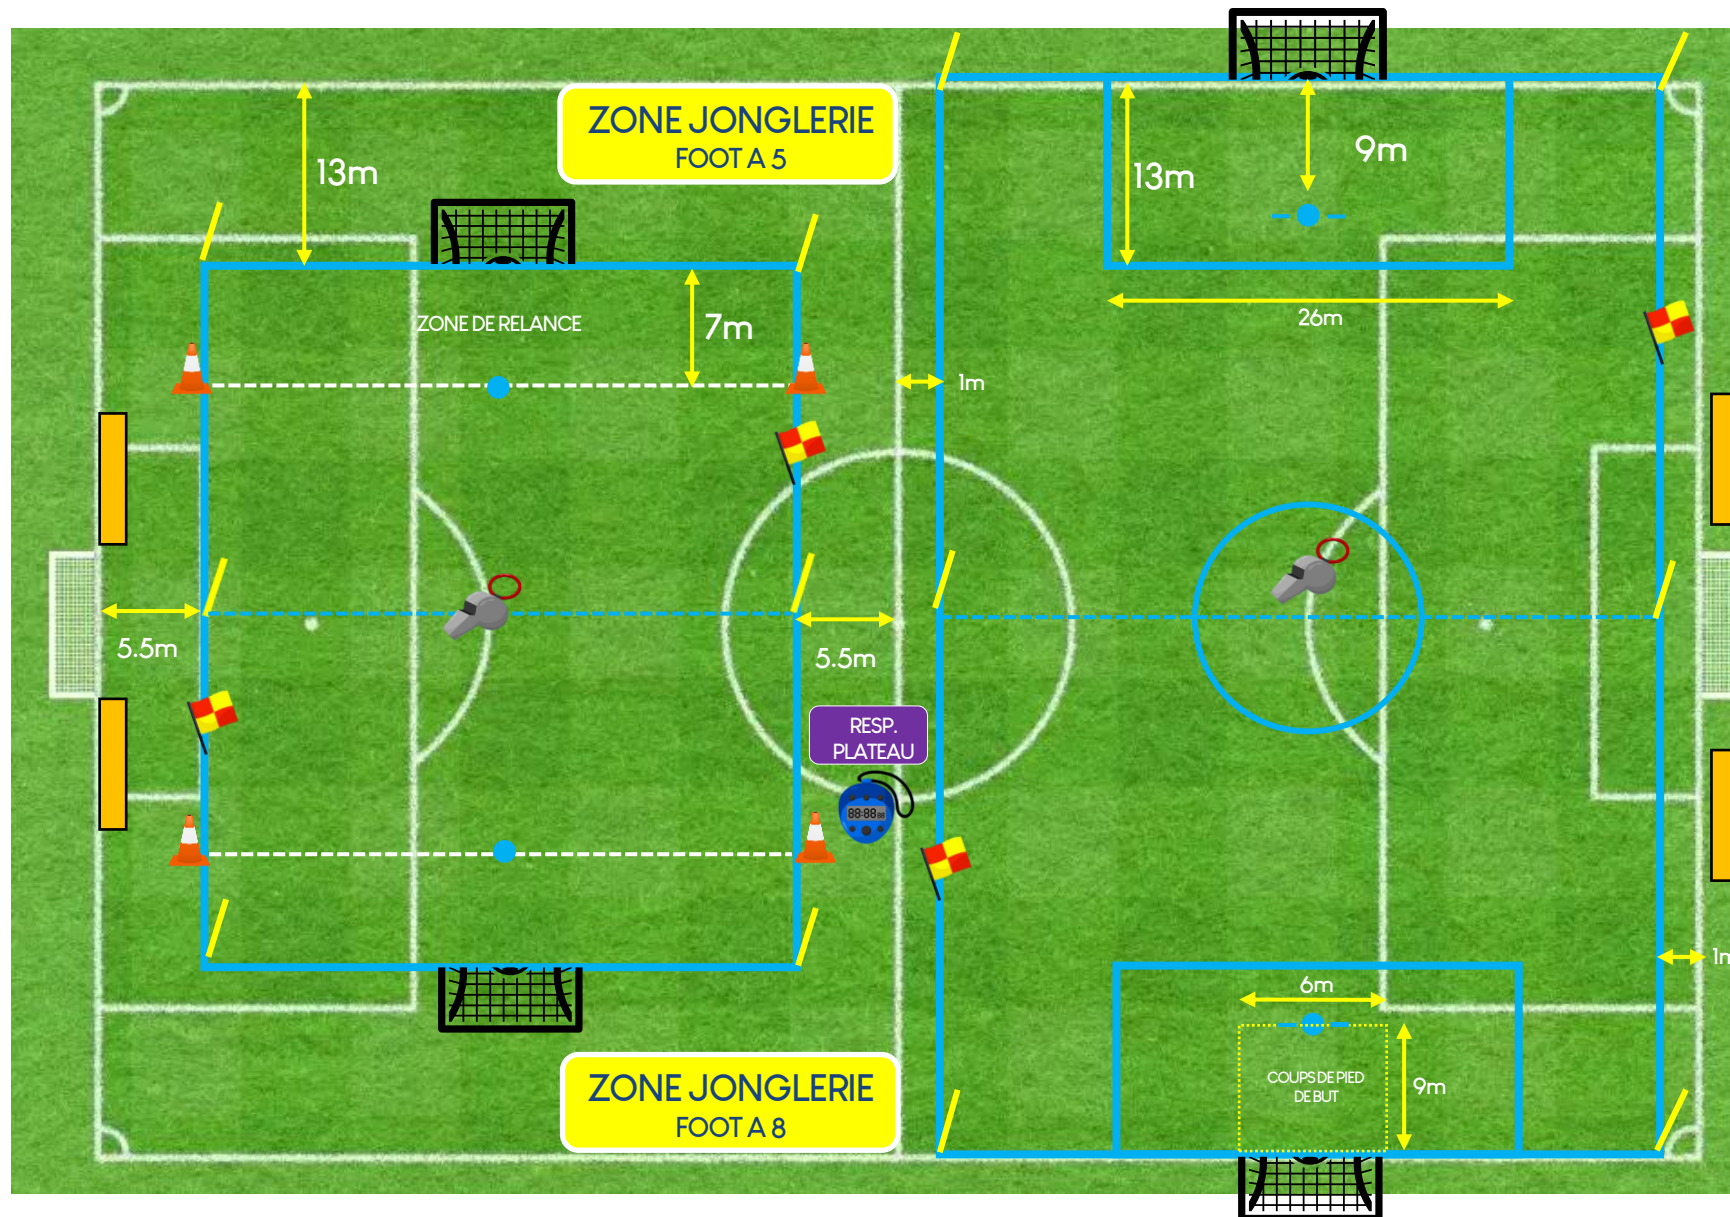

## Foot à 5

**Coups de pied de but**  
Le ballon doit être immobile dans la zone de relance  
Le ballon est en jeu dès qu'il est botté et a clairement bougé.  
Les adversaires doivent se trouver en dehors de la surface de réparation jusqu'à ce que le partenaire du gardien de but touche le ballon.

## Foot à 8

**Coups de pied de but**  
Le ballon doit être immobile dans la zone virtuelle 6m x 9m (délimitée par la largeur des montants du but et le point de pénalty).  
Le ballon est en jeu dès qu'il est botté et a clairement bougé.  
Les adversaires doivent se trouver en dehors de la surface de réparation jusqu'à ce que le partenaire du gardien de but touche le ballon.