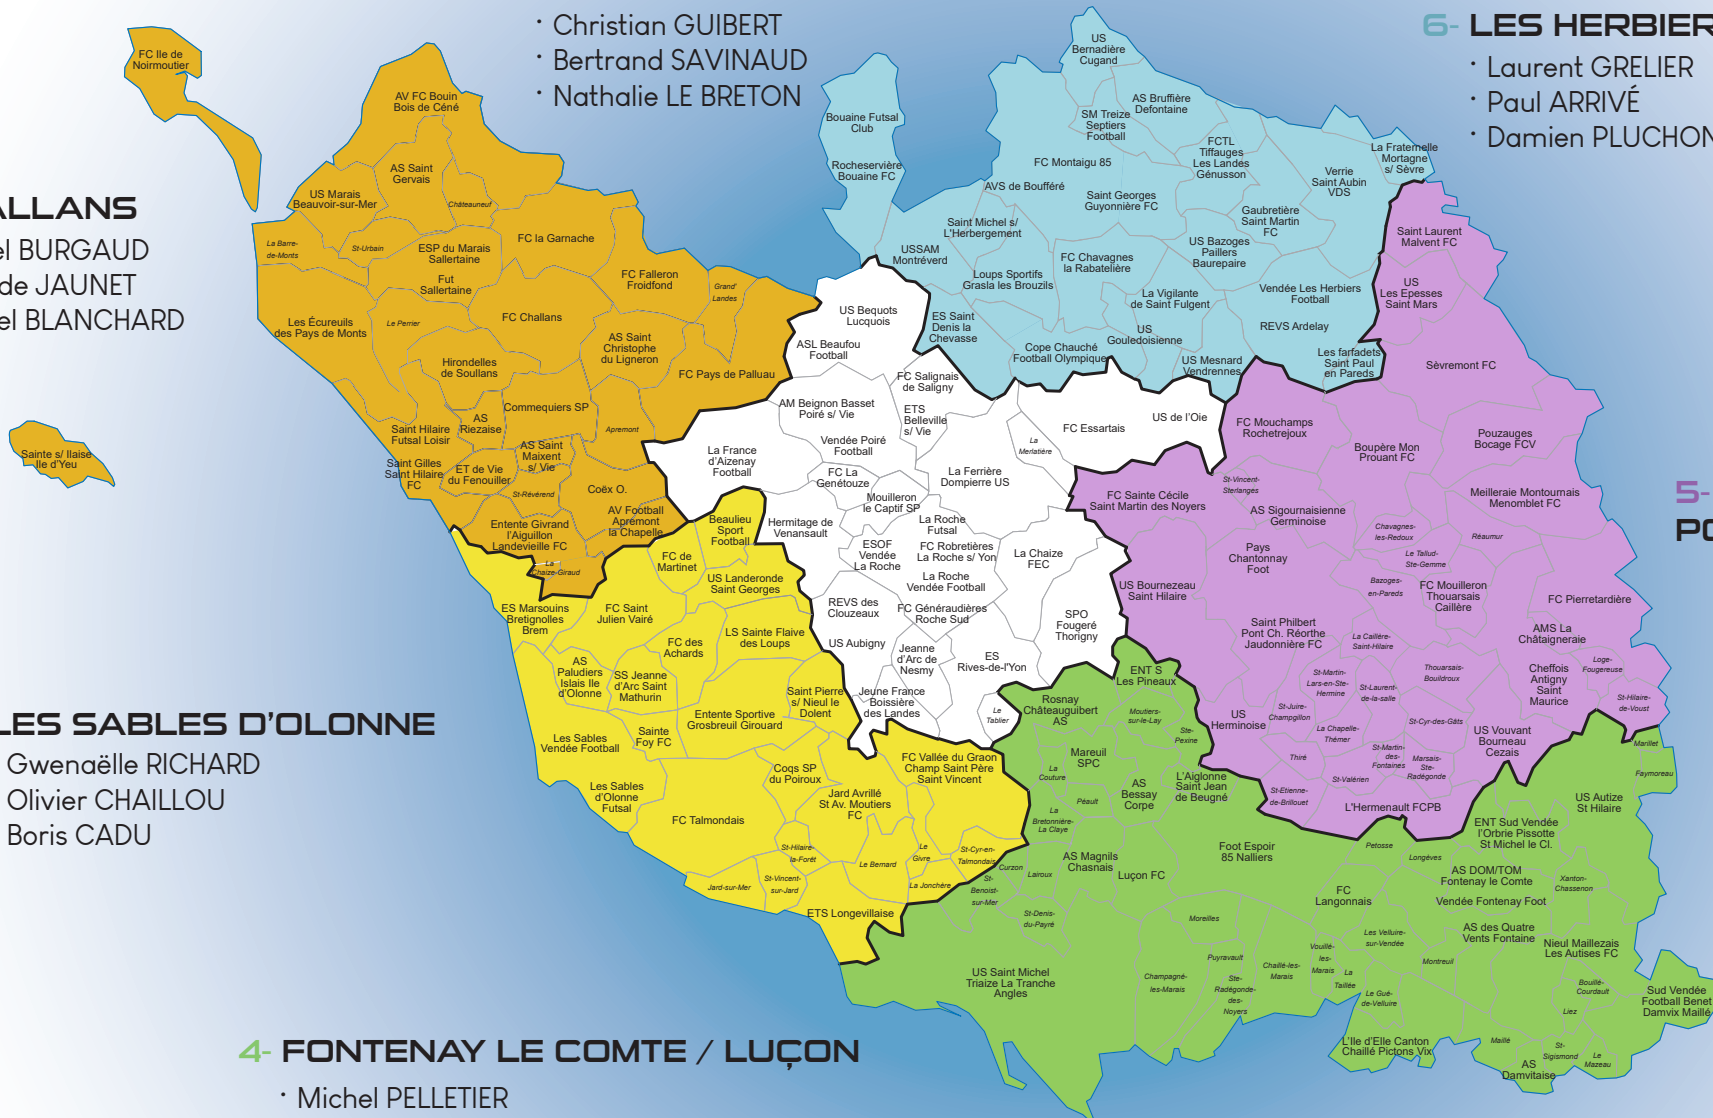

CARTE DES SECTEURS ET RÉFÉRENTS ÉLUS

- District de Vendée de Football -

2- CHALLANS

- Lionel BURGAUD
- Claude JAUNET
- Daniel BLANCHARD

1- LA ROCHE SUR YON

- Christian GUIBERT
- Bertrand SAVINAUD
- Nathalie LE BRETON

6- LES HERBIERS / MONTAIGU

- Laurent GRELIER
- Paul ARRIVÉ
- Damien PLUCHON

3- LES SABLES D'OLONNE

- Gwenaëlle RICHARD
- Olivier CHAILLOU
- Boris CADU

4- FONTENAY LE COMTE / LUÇON

- Michel PELLETIER
- Fabrice BORY
- Pierre ALLAIRE

5- CHANTONNAY / POUZAUGES

- Florent MANDIN
- Michel DROCHON
- Benedicte BLAIS